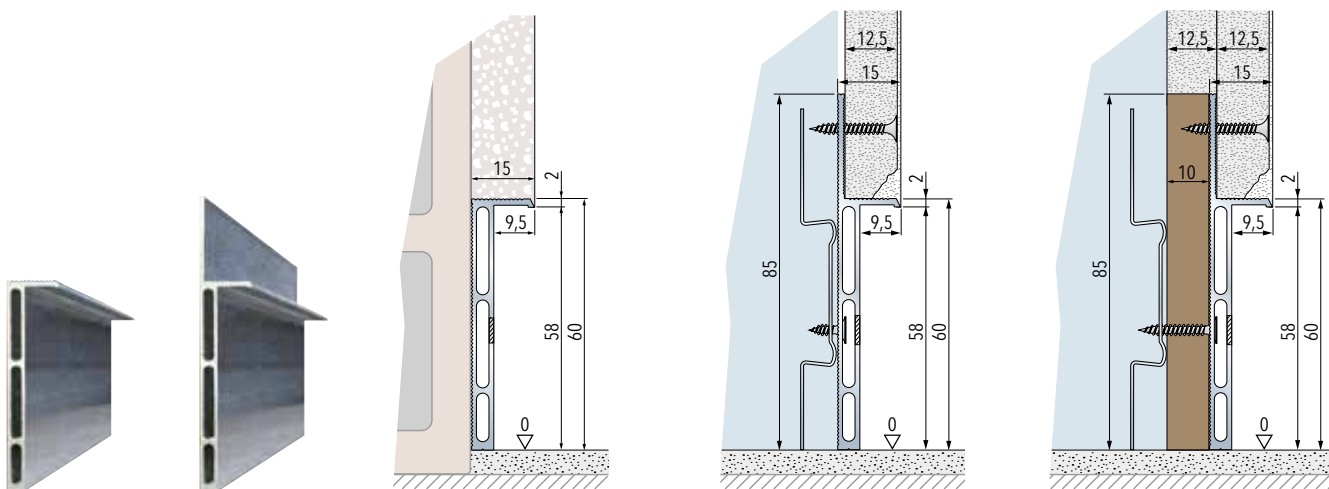

ECLISSE SYNTESIS® PLINT

VOORDELEN VAN HET PRODUCT

De volledig vlakke plint is een innovatief idee ontworpen om het huiselijk interieur op een elegante, moderne en minimalistische wijze in te richten. In tegenstelling tot de traditionele plinten is deze volledig vlakke versie perfect uitgelijnd met de muur, zonder er uit te steken.

Op deze wijze kunnen meubels rechtstreeks tegen de wand worden geplaatst, zonder dat de plint moet worden aangepast.

Om het ECLISSE SYNTESIS® PLINT systeem te kunnen toepassen, moet het aluminium profiel tijdens de opbouw van de wand worden geplaatst voordat de vloerafwerking is gedaan. Zodoende kunnen later de plinten verdekt worden gemonteerd.

LENGTE PROFIELEN

Aluminium profielen van 2000 mm, te bevestigen aan de wand.

Nuttige hoogte voor de plint: 58 mm.

Plint geïnstalleerd op wand in metselwerk.

Plint geïnstalleerd op wand in gipskarton met enkele plaat.

De traditionele plint

ECLISSE SYNTESIS® PLINT

Lengte profielen:
160 mm.

EINDPROFIELEN VOOR ECLISSE SYNTESIS® LINE VOOR SCHARNIERENDE DEUREN

Elke verpakking bevat 4 eindprofielen vereist voor elk deurkozijn van ECLISSE SYNTESIS® LINE voor scharnierende deuren.