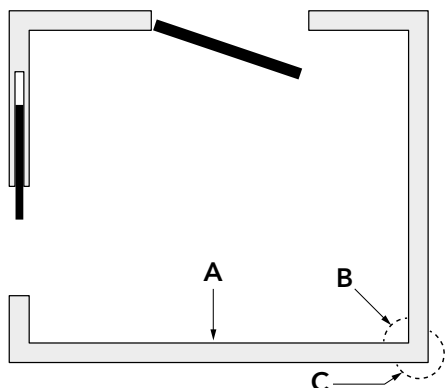

LENGTE PROFIELEN

Aluminium profielen van 2000 mm, te bevestigen aan de wand.

Nuttige hoogte voor de plint: 58 mm.

Plint geïnstalleerd op wand in metselwerk.

Plint geïnstalleerd op wand in gipskarton met enkele plaat.

Plint geïnstalleerd op wand in gipskarton met dubbele plaat.

VERBINDINGSSTUKKEN VOOR PROFIELEN

A
LINEAIR VERBINDINGSSTUK

B
VERBINDINGSSTUK VOOR BINNENHOEK

C
VERBINDINGSSTUK VOOR BUITENHOEK

VERBINDINGSSTUK VOOR TRAPPEN