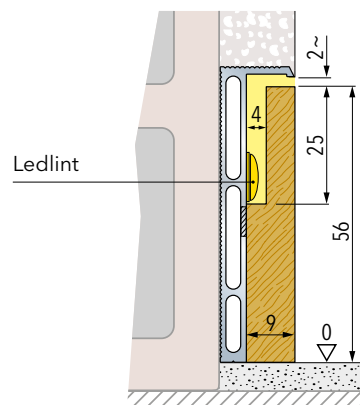

Plint geïnstalleerd op wand in gipskarton met dubbele plaat.

VERBINDINGSSTUKKEN VOOR PROFIELEN

A
LINEAIR VERBINDINGSSTUK

B
VERBINDINGSSTUK VOOR BINNENHOEK

C
VERBINDINGSSTUK VOOR BUITENHOEK

VERBINDINGSSTUK VOOR TRAPPEN

De traditionele plint

ECLISSE SYNTESIS® PLINT

Lengte profielen:
160 mm.

EINDPROFIELEN VOOR ECLISSE SYNTESIS® LINE VOOR SCHARNIERENDE DEUREN

Elke verpakking bevat 4 eindprofielen vereist voor elk deurkozijn van ECLISSE SYNTESIS® LINE voor scharnierende deuren.

De traditionele plint

ECLISSE SYNTESIS® PLINT

Lengte profielen:
160 mm.

AANBRENGEN VAN VERLICHTING MET LEDS (de leds worden niet bijgeleverd)

De ECLISSE SYNTESIS® PLINT kan d.m.v. leds de doorgang in het donker verlichten.

- De plint wordt bovenaan gefreesd voor 25 mm over een diepte van 4 mm (zie figuur hiernaast).
- Bevestig het ledlint onderaan de freesgroeve (zie figuur hiernaast).
- De hoogte van de plint wordt verminderd met circa 2 mm voor de zichtbaarheid van de verlichting.