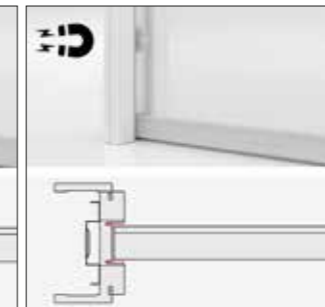

Dankzij de hoogwaardige materialen behoudt het systeem het oorspronkelijke akoestische prestatieniveau.

Tochtstrip onder

In de onderste frezingen van het akoestische deurpaneel, komt een tochtstrip omlaag of omhoog bij elke opening / sluiting van de deur. De afgeronde en flexibele vorm zorgt voor een nauwkeurige afsluiting.

Deel 2: Meting van isolatie luchtgeluid.

UNI EN ISO 717 - 1 Evaluatie van geluidsisolatie in gebouwen en bouwelementen.

Deel 1: Isolatie van luchtgeluid.

open deur

3

gesloten deur

open deur

4

gesloten deur

**Magneten**

De magneten worden geplaatst op het deurpaneel en op de deurstijl. Ze zorgen voor een perfecte sluiting van de schuifdeur.

Akoestische rubberen dichtingen

Worden gemonteerd op het deurpaneel en het afwerkpakket en sluiten de deur, in zijn volledige omtrek, af. Hierdoor worden alle geluidslekken afgesloten. De akoestische rubbers zijn verkrijgbaar in wit en zwart.