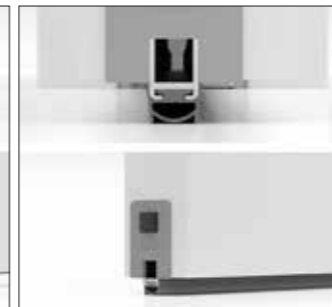

open deur

1

gesloten deur

open deur

2

gesloten deur

**Tochtstrip boven**

In de bovenste frezingen van het akoestische deurpaneel wordt een tochtstrip geactiveerd wanneer de deur gesloten is.

Dankzij de hoogwaardige materialen behoudt het systeem het oorspronkelijke akoestische prestatieniveau.

Tochtstrip onder

In de onderste frezingen van het akoestische deurpaneel, komt een tochtstrip omlaag of omhoog bij elke opening / sluiting van de deur. De afgeronde en flexibele vorm zorgt voor een nauwkeurige afsluiting.