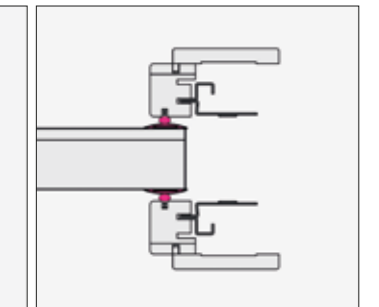

Deel 2: Meting van isolatie luchtgeluid.

UNI EN ISO 717 - 1 Evaluatie van geluidsisolatie in gebouwen en bouwelementen.

Deel 1: Isolatie van luchtgeluid.

open deur

3

gesloten deur

open deur

4

gesloten deur

**Magneten**

De magneten worden geplaatst op het deurpaneel en op de deurstijl. Ze zorgen voor een perfecte sluiting van de schuifdeur.

Akoestische rubberen dichtingen

Worden gemonteerd op het deurpaneel en het afwerkpakket en sluiten de deur, in zijn volledige omtrek, af. Hierdoor worden alle geluidslekken afgesloten. De akoestische rubbers zijn verkrijgbaar in wit en zwart.