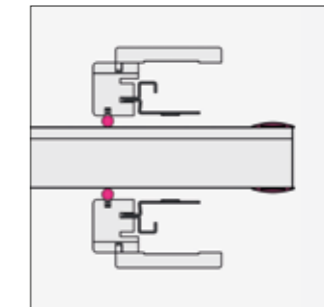

Deel 2: Meting van isolatie luchtgeluid.

UNI EN ISO 717 - 1 Evaluatie van geluidsisolatie in gebouwen en bouwelementen.

Deel 1: Isolatie van luchtgeluid.

open deur

3

gesloten deur

open deur

4

gesloten deur

**Magneten**

De magneten worden geplaatst op het deurpaneel en op de deurstijl. Ze zorgen voor een perfecte sluiting van de schuifdeur.

Akoestische rubberen dichtingen

Worden gemonteerd op het deurpaneel en het afwerkpakket en sluiten de deur, in zijn volledige omtrek, af. Hierdoor worden alle geluidslekken afgesloten. De akoestische rubbers zijn verkrijgbaar in wit en zwart.