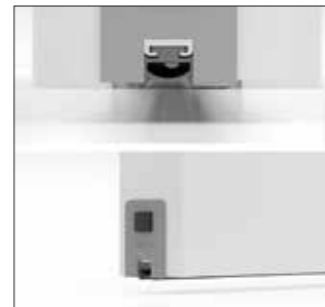

open deur

1

gesloten deur

open deur

2

gesloten deur

**Tochtstrip boven**

In de bovenste frezingen van het akoestische deurpaneel wordt een tochtstrip geactiveerd wanneer de deur gesloten is.

Dankzij de hoogwaardige materialen behoudt het systeem het oorspronkelijke akoestische prestatieniveau.

Tochtstrip onder

In de onderste frezingen van het akoestische deurpaneel, komt een tochtstrip omlaag of omhoog bij elke opening / sluiting van de deur. De afgeronde en flexibele vorm zorgt voor een nauwkeurige afsluiting.