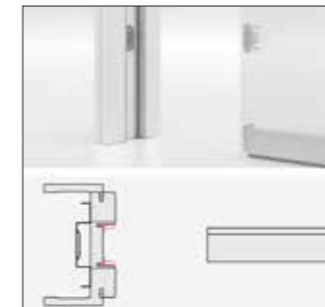

Dankzij de hoogwaardige materialen behoudt het systeem het oorspronkelijke akoestische prestatieniveau.

Tochtstrip onder

In de onderste frezingen van het akoestische deurpaneel, komt een tochtstrip omlaag of omhoog bij elke opening / sluiting van de deur. De afgeronde en flexibele vorm zorgt voor een nauwkeurige afsluiting.

Deel 2: Meting van isolatie luchtgeluid.

UNI EN ISO 717 - 1 Evaluatie van geluidsisolatie in gebouwen en bouwelementen.

Deel 1: Isolatie van luchtgeluid.

open deur

3

gesloten deur

open deur

4

gesloten deur

**Magneten**

De magneten worden geplaatst op het deurpaneel en op de deurstijl. Ze zorgen voor een perfecte sluiting van de schuifdeur.

Akoestische rubberen dichtingen

Worden gemonteerd op het deurpaneel en het afwerkpakket en sluiten de deur, in zijn volledige omtrek, af. Hierdoor worden alle geluidslekken afgesloten. De akoestische rubbers zijn verkrijgbaar in wit en zwart.